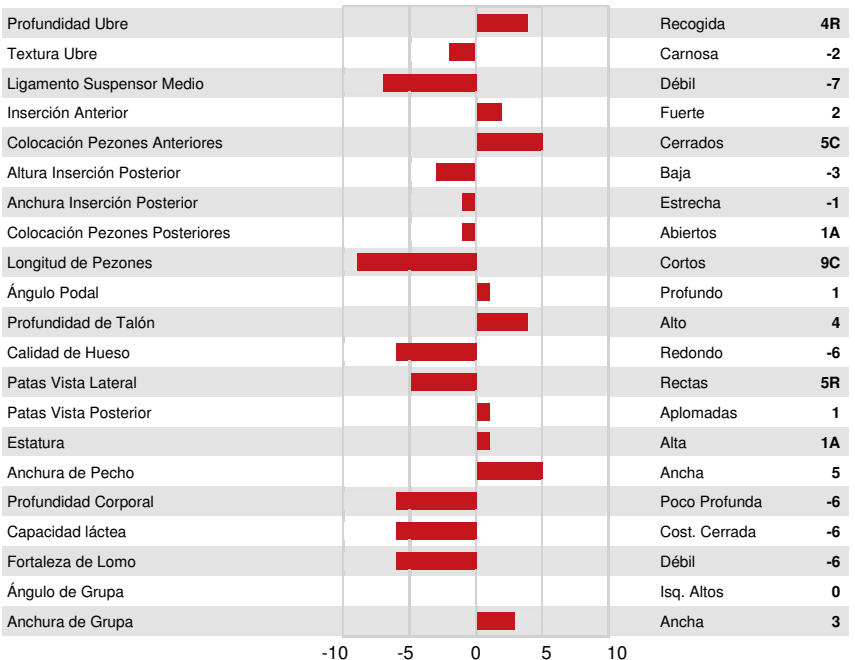

PROGENESIS FORTUNE
SYNERGY RUBICON PERFECT GP-84-2YR-USA 10*
EDG RUBICON
SYNERGY UNO POT O GOLD VG-88-8YR-USA
AMIGHETTI NUMERO UNO
SYNERGY ALAN POKER VG-87-6YR-USA DOM

GPA LPI +3063 PRO$ 1702

DPF RDF BLF CNF BYF CVF HH1F HH2F HH3F HH4F HH5F HH6F HCDF HMWF

Num.Reg #: HOCANM12857796 aAa: 342516 DMS: 234
Nacimiento: 08/29/2017 Kappa Caseina: AB Beta Caseina: A2A2

PRODUCCION			GPA 26* APR	
G Rebaños	G Hijas	87% Rep.		
Leche kg -525	Grasa kg 47	Grasa % +0.60	Proteína kg 23	Proteína % +0.34
Velocidad Ordeño 94	Temperamento 101	Eficiencia Metano	Eficiencia de Conversión 106	RMC 96

SALUD Y REPRODUCCIÓN Immunity 102

Vida en el Rebaño	105	Inmunidad crías	95
Células Somáticas	103	Facilidad de Parto	100
Fertilidad Hijas	108	Facilidad Parto de las Hijas	108
Cond. Corporal	107	Resistencia a Enfermedades Metabólicas	107
Resist. Mastitis.	104	Calf Health	105
Persistencia de la lactación	101		

TIPO G Rebaños G Hijas 85% Rep. GPA 26* APR

Tipo	-4	Fortaleza Lechera	-3
Sistema Mamario	-3	Grupa	-1
Patatas	-1		

SYNERGY RUBICON PERFECT
DAM